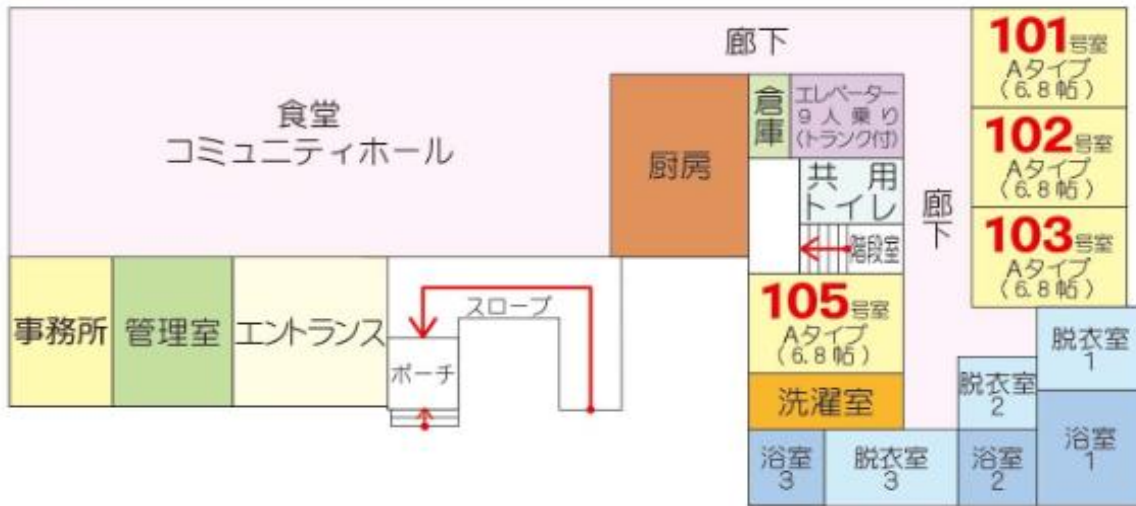

3階

3階には女性専用フロア創設!

部屋番号	空室状況
301	満
302	満
303	満
305	満
306	満
307	満
308	満

部屋番号	空室状況
310	満
311	満
312	満
313	満

部屋番号	空室状況
315	満
316	満
317	満
318	満
320	満
321	満

2階

部屋番号	空室状況
215	空
216	満
217	満
218	満
220	満
221	満

部屋番号	空室状況
210	満
211	満
212	満
213	満

部屋番号	空室状況
201	満
202	満
203	満
205	満
206	満
207	満
208	満

1階

部屋番号	空室状況
101	満
102	満
103	満
105	満