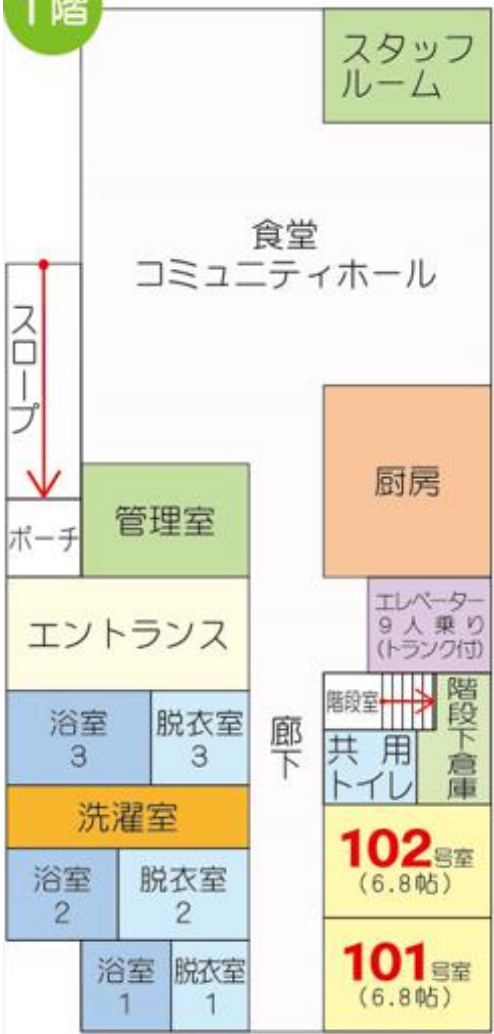

更新日：2023/10/18

3階

部屋番号	空室状況	部屋番号	空室状況
310	満	308	満
311	満	307	満
312	満	306	満
313	満	305	満
315	満	303	満
316	満	302	満
317	満	301	満
318	満		
320	満		

2階

部屋番号	空室状況	部屋番号	空室状況
210	満	208	満
211	空	207	満
212	空	206	満
213	満	205	満
215	満	203	満
216	満	202	満
217	空	201	満
218	満		
220	満		

1階

部屋番号	空室状況
102	空
101	満